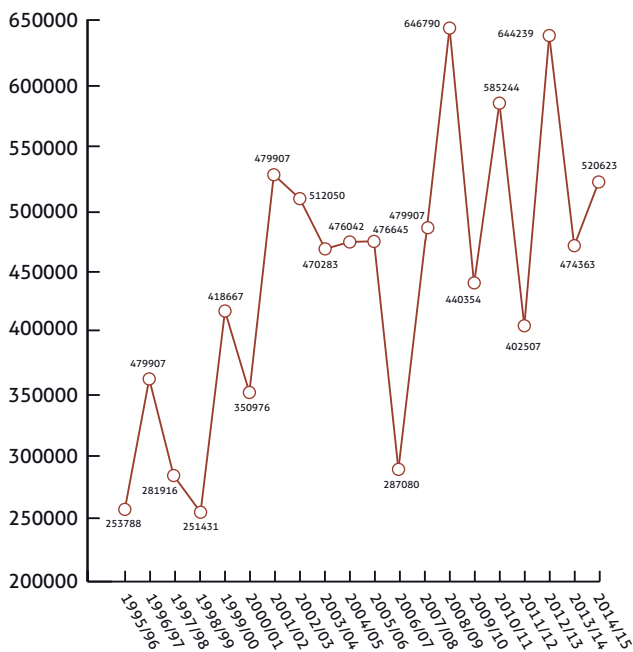

Weitere Statistiken unter
www.jagdverband.de

Quelle: Deutscher Jagdverband, Handbuch 2016