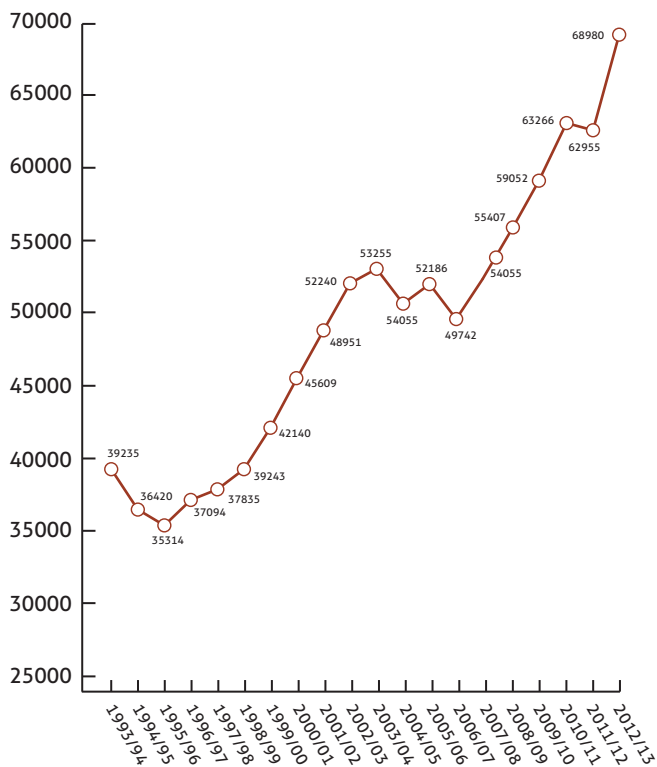

Jahresstrecke Damwild

Jagdjahr	2002/03	2003/04	2004/05	2005/06	2006/07	2007/08	2008/09	2009/10	2010/11	2011/12	2012/13
BW	634	607	664	631	705	597	792	816	865	737	818
BY	363	316	335	291	279	308	434	421	430*	515*	463
BL	30	29	31	41	26	43	46	46	38	42	40
BB	13 902	13 557	13 051	13 164	12 329	14 136	13 500	13 898	13 672	12 858	14 357
HB	–	–	–	1	0	0	0	0	0	1	0
HH	32	32	22	28	17	21	21	29	22	21	20
HE	751	868	976	948	1 206	994	1 406	1 362	2 379	1 586	2 043
MV	12 113	12 424	10 711	11 165	9 359	10 806	9 711	9 520	11 223	11 432	12 457
NI	8 704	9 197	8 995	9 462	9 737	10 187	11 107	12 659	13 040	13 493	14 107
NW	2 237	2 533	2 548	2 757	2 960	3 048	3 763	4 364	4 176	4 157	4 712
RP	354	359	427	476	611	569	794	855	993	996	1 647
SL	79	87	69	100	118	159	202	202	340	271	259
SN	647	444	364	372	318	374	445	590	642	785	610
ST	4 271	4 266	4 355	4 568	3 954	4 212	4 584	5 073	4 832	5 075	5 329
SH	7 334	7 660	7 373	7 229	7 312	7 503	7 588	8 185	9 498	9 902	10 901
TH	789	876	898	953	811	1 098	1 014	1 032	1 116	1 084	1 217
gesamt	52 240	53 255	50 819	52 186	49 742	54 055	55 407	59 052	63 266	62 955	68 980

BW = Baden-Württemberg, BY = Bayern, BL = Berlin, BB = Brandenburg, HB = Bremen, HH = Hamburg, HE = Hessen, MV = Mecklenburg-Vorpommern, NI = Niedersachsen, NW = Nordrhein-Westfalen, RP = Rheinland-Pfalz, SL = Saarland, SN = Sachsen, ST = Sachsen-Anhalt, SH = Schleswig-Holstein, TH = Thüringen

Die Strecken (einschließlich Fallwild) sind sowohl länderweise als auch jeweils als Gesamt-Jahresstrecke für das Bundesgebiet ausgewiesen.

* Dam- und Sikawild

Weitere Statistiken unter www.jagdverband.de

Quelle: Deutscher Jagdverband, Handbuch 2014