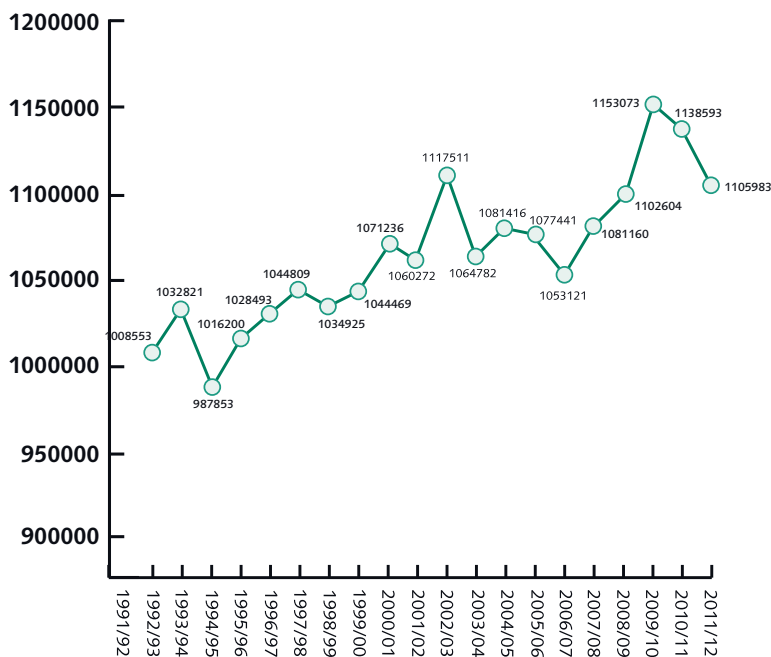

BW = Baden-Württemberg, BY = Bayern, BL = Berlin, BB = Brandenburg, HB = Bremen, HH = Hamburg, HE = Hessen, MV = Mecklenburg-Vorpommern, NI = Niedersachsen, NW = Nordrhein-Westfalen, RP = Rheinland-Pfalz, SL = Saarland, SN = Sachsen, ST = Sachsen-Anhalt, SH = Schleswig-Holstein, TH = Thüringen

Die Strecken (einschließlich Fallwild) sind sowohl länderweise als auch jeweils als Gesamt-Jahresstrecke für das Bundesgebiet ausgewiesen.

*Aufgrund des 3-Jahres-Abschussplanes in Bayern Mittel aus der Dreijahressumme

**Streckenangaben erhöhen sich nach Vorliegen der 3-Jahresgesamtstrecke

Weitere Statistiken unter www.jagdverband.de

Quelle: Deutscher Jagdschutzverband, Handbuch 2013