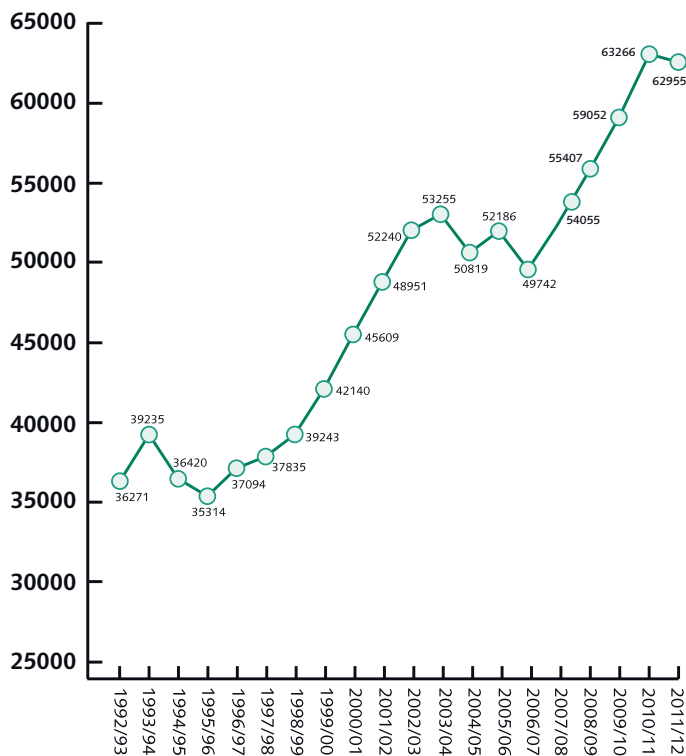

Jahresstrecke Damwild

Jagdjahr	2001/02	2002/03	2003/04	2004/05	2005/06	2006/07	2007/08	2008/09	2009/10	2010/11	2011/12
BW	498	634	607	664	631	705	597	792	816	865	737
BY	250	363	316	335	291	279	308	434	421	430	515*
BL	19	30	29	31	41	26	43	46	46	38	42
BB	12 703	13 902	13 557	13 051	13 164	12 329	14 136	13 500	13 898	13 672	12 858
HB	0	0	0	0	1	0	0	0	0	0	1
HH	13	32	32	22	28	17	21	21	29	22	21
HE	708	751	868	976	948	1 206	994	1 406	1 362	2 379	1 586
MV	11 163	12 113	12 424	10 711	11 165	9 359	10 806	9 711	9 520	11 223	11 432
NI	8 023	8 704	9 197	8 995	9 462	9 737	10 187	11 107	12 659	13 040	13 493
NW	2 235	2 237	2 533	2 548	2 757	2 960	3 048	3 763	4 364	4 176	4 157
RP	311	354	359	427	476	611	569	794	855	993	996
SL	72	79	87	69	100	118	159	202	202	340	271
SN	686	647	444	364	372	318	374	445	590	642	785
ST	4 497	4 271	4 266	4 355	4 568	3 954	4 212	4 584	5 073	4 832	5 075
SH	7 029	7 334	7 660	7 373	7 229	7 312	7 503	7 588	8 185	9 498	9 902
TH	744	789	876	898	953	811	1 098	1 014	1 032	1 116	1 084
gesamt	48 951	52 240	53 255	50 819	52 186	49 742	54 055	55 407	59 052	63 266	62 955

BW = Baden-Württemberg, BY = Bayern, BL = Berlin, BB = Brandenburg, HB = Bremen, HH = Hamburg, HE = Hessen, MV = Mecklenburg-Vorpommern, NI = Niedersachsen, NW = Nordrhein-Westfalen, RP = Rheinland-Pfalz, SL = Saarland, SN = Sachsen, ST = Sachsen-Anhalt, SH = Schleswig-Holstein, TH = Thüringen

Die Strecken (einschließlich Fallwild) sind sowohl länderweise als auch jeweils als Gesamt-Jahresstrecke für das Bundesgebiet ausgewiesen.

*Dam- und Sikawild

Weitere Statistiken unter www.jagdverband.de

Quelle: Deutscher Jagdschutzverband, Handbuch 2013