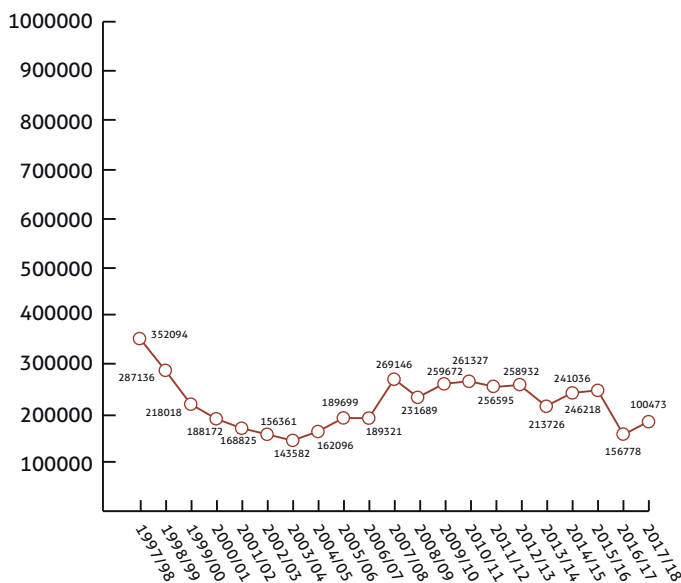

Jahresstrecke Wildkaninchen

Jagdjahr	2007/08	2008/09	2009/10	2010/2011	2011/12	2012/13	2013/14	2014/15	2015/16	2016/17	2017/18
BW	3 852	4 985	6 071	4 917	4 464	6 484	6 893	7 195	9 721	5 863	3 669
BY	13 604	10 041	9 403	6 802	5 666	7 533	6 847	9 908	10 377	7 978	3 427
BL	348	539	1 005	1 008	1 100	870	886	1 051	766	962	862
BB	63	118	66	48	91	70	83	66	55	45	61
HB	495	930	629	609	790	522	794	1 167	2 052	1 311	899
HH	667	642	979	1 424	1 046	1 140	2 134	2 611	2 633	909	700
HE	15 199	17 158	14 553	14 244	16 250	16 998	11 967	12 936	18 079	8 622	3 826
MV	91	48	47	82	64	50	96	104	80	318	98
NI	46 904	31 896	39 295	39 061	43 060	40 897	36 260	47 515	45 965	24 824	15 785
NW	133 735	110 742	130 052	141 785	130 528	129 826	108 417	111 593	92 560*	64 323	42 787
RP	38 782	35 117	36 822	34 508	41 407	40 012	28 705	33 420	45 455	26 177	13 877
SL	390	333	193	177	181	510	132	112	81	157	528
SN	36	55	31	37	38	21	38	54	46	18	10
ST	1 861	2 439	1 709	1 485	875	1 665	715	660	863	302	221
SH	11 649	15 384	17 273	14 114	10 554	11 824	9 410	12 321	17 020	14 240	13 416
TH	1 470	1 262	1 544	1 026	481	510	349	323	465	729	307
gesamt	269 146	231 689	259 672	261 327	256 595	258 932	213 726	241 036	246 218	156 778	100 473

BW = Baden-Württemberg, BY = Bayern, BL = Berlin, BB = Brandenburg, HB = Bremen, HH = Hamburg, HE = Hessen, MV = Mecklenburg-Vorpommern, NI = Niedersachsen, NW = Nordrhein-Westfalen, RP = Rheinland-Pfalz, SL = Saarland, SN = Sachsen, ST = Sachsen-Anhalt, SH = Schleswig-Holstein, TH = Thüringen

Die Strecken (einschließlich Fallwild) sind sowohl länderweise als auch jeweils als Gesamt-Jahresstrecke für das Bundesgebiet ausgewiesen.

* Strecke 2017 korrigiert

Weitere Statistiken unter www.jagdverband.de