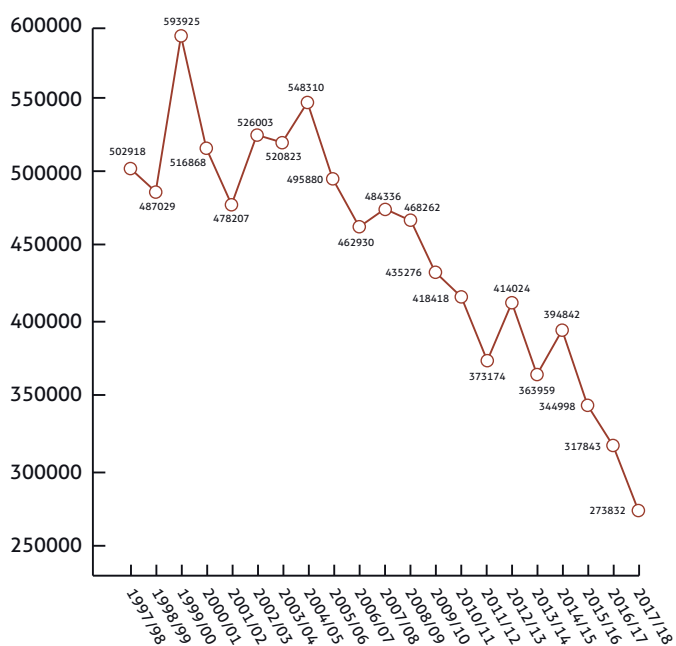

Weitere Statistiken unter
www.jagdverband.de

Quelle: Deutscher Jagdverband, Handbuch 2019