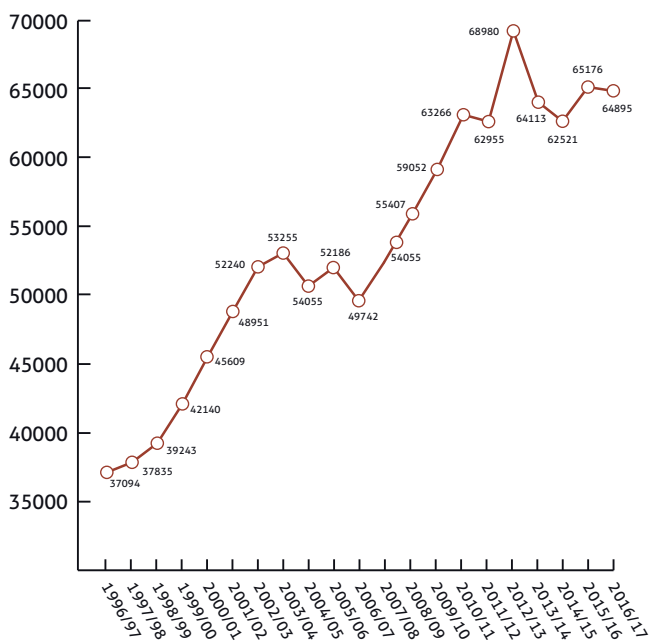

Weitere Statistiken unter
www.jagdverband.de

Quelle: Deutscher Jagdverband, Handbuch 2018