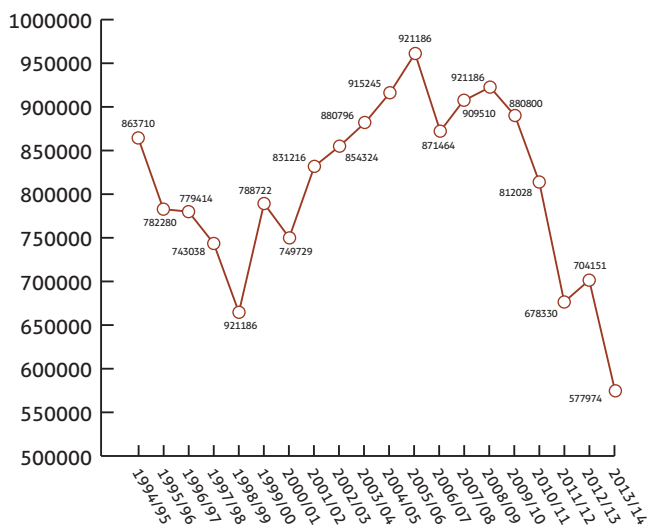

Weitere Statistiken unter www.jagdverband.de

Quelle: Deutscher Jagdverband, Handbuch 2015