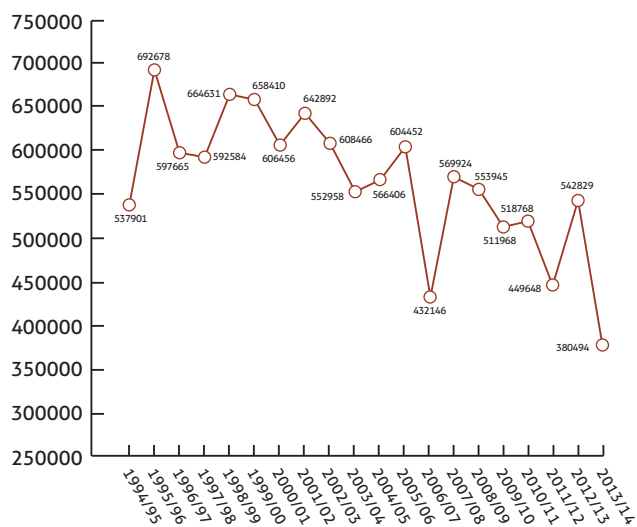

BW = Baden-Württemberg, BY = Bayern, BL = Berlin, BB = Brandenburg, HB = Bremen, HH = Hamburg, HE = Hessen, MV = Mecklenburg-Vorpommern, NI = Niedersachsen, NW = Nordrhein-Westfalen, RP = Rheinland-Pfalz, SL = Saarland, SN = Sachsen, ST = Sachsen-Anhalt, SH = Schleswig-Holstein, TH = Thüringen

Die Strecken (einschließlich Fallwild) sind sowohl länderweise als auch jeweils als Gesamt-Jahresstrecke für das Bundesgebiet ausgewiesen.