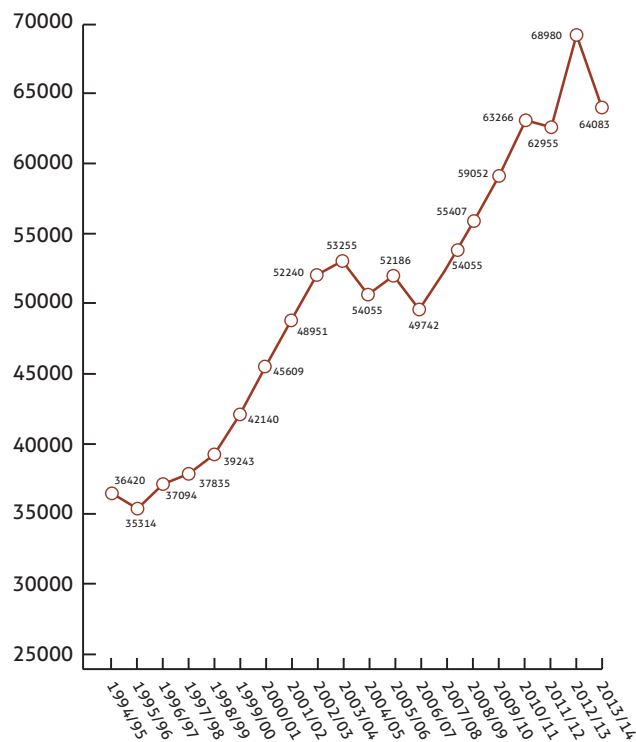

Weitere Statistiken unter
www.jagdverband.de

Quelle: Deutscher Jagdverband, Handbuch 2015