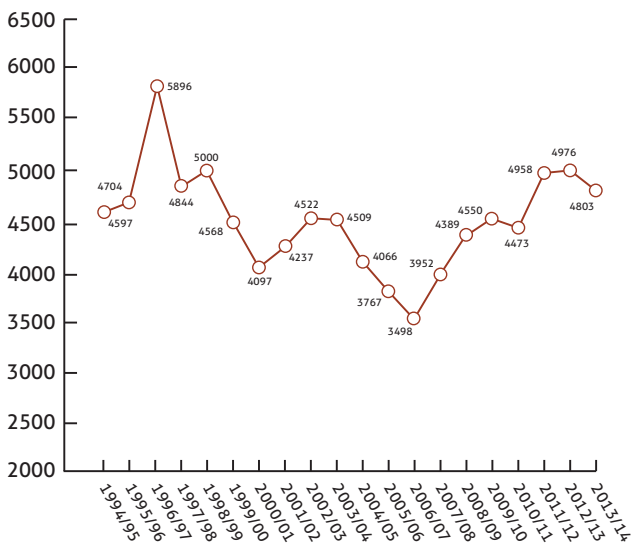

Jahresstrecke Gamswild

Jagdjahr	2003/04	2004/05	2005/06	2006/07	2007/08	2008/09	2009/10	2010/11	2011/12	2012/13	2013/14
BW	310	332	343	332	326	363	355	401	481	529	515
BY	4 199	3 734	3 424	3 166	3 626	4 026	4 195	4 072	4 477	4 447	4 288
gesamt	4 509	4 066	3 767	3 498	3 952	4 389	4 550	4 473	4 958	4 976	4 803

BW = Baden-Württemberg, BY = Bayern
in den anderen Bundesländern kein Gamswild-Vorkommen

Weitere Statistiken unter
www.jagdverband.de

Quelle: Deutscher Jagdverband, Handbuch 2015