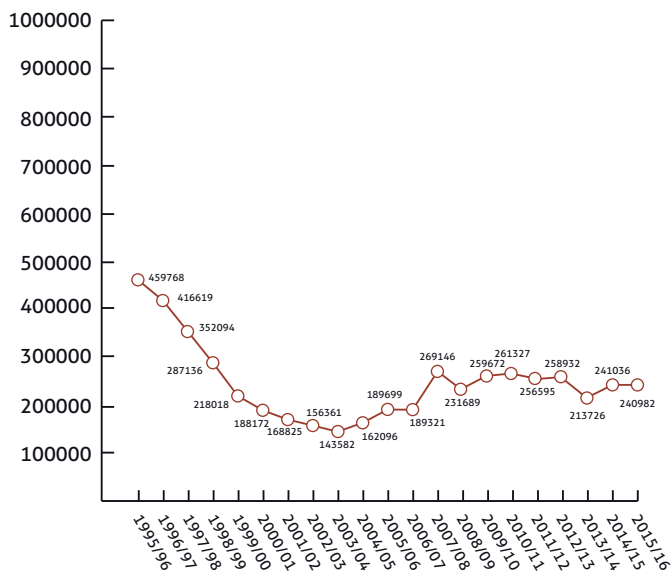

Weitere Statistiken unter
www.jagdverband.de

Quelle: Deutscher Jagdverband, Handbuch 2017