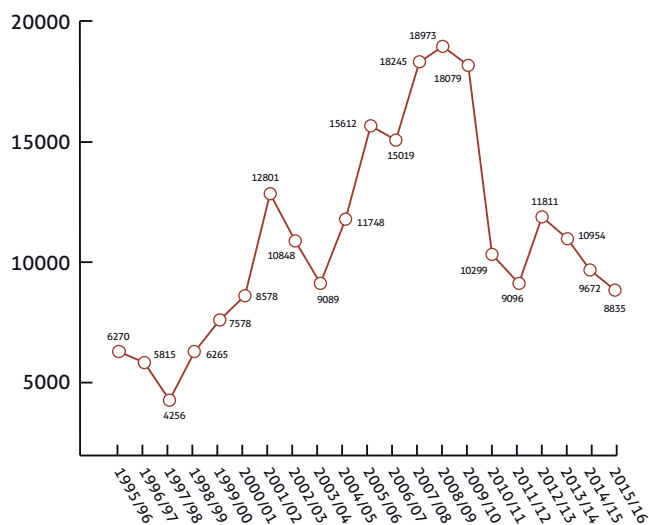

Weitere Statistiken unter
www.jagdverband.de

Quelle: Deutscher Jagdverband, Handbuch 2017