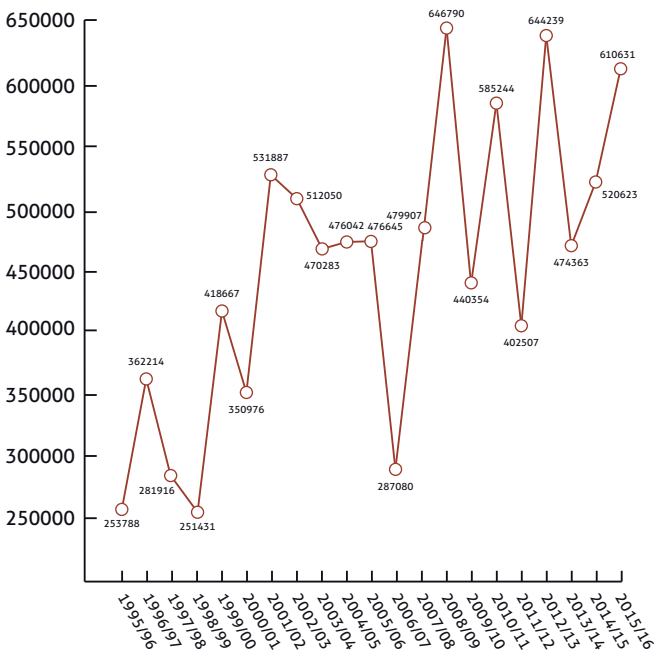

Weitere Statistiken unter
www.jagdverband.de

Quelle: Deutscher Jagdverband, Handbuch 2017