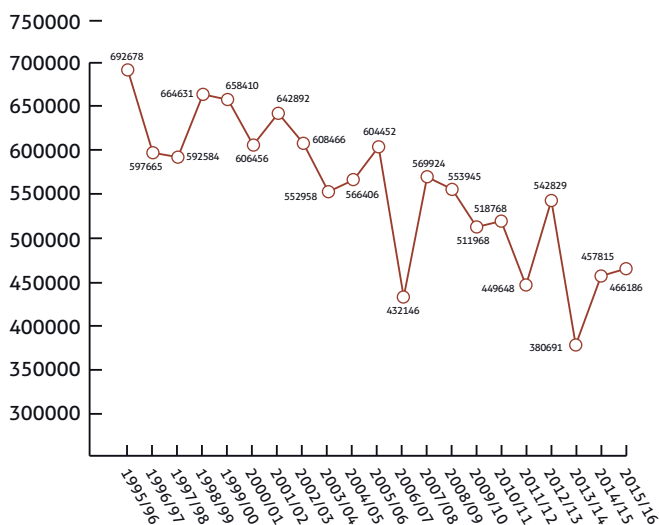

BW = Baden-Württemberg, BY = Bayern, BL = Berlin, BB = Brandenburg, HB = Bremen, HH = Hamburg, HE = Hessen, MV = Mecklenburg-Vorpommern, NI = Niedersachsen, NW = Nordrhein-Westfalen, RP = Rheinland-Pfalz, SL = Saarland, SN = Sachsen, ST = Sachsen-Anhalt, SH = Schleswig-Holstein, TH = Thüringen

Die Strecken (einschließlich Fallwild) sind sowohl länderweise als auch jeweils als Gesamt-Jahresstrecke für das Bundesgebiet ausgewiesen.