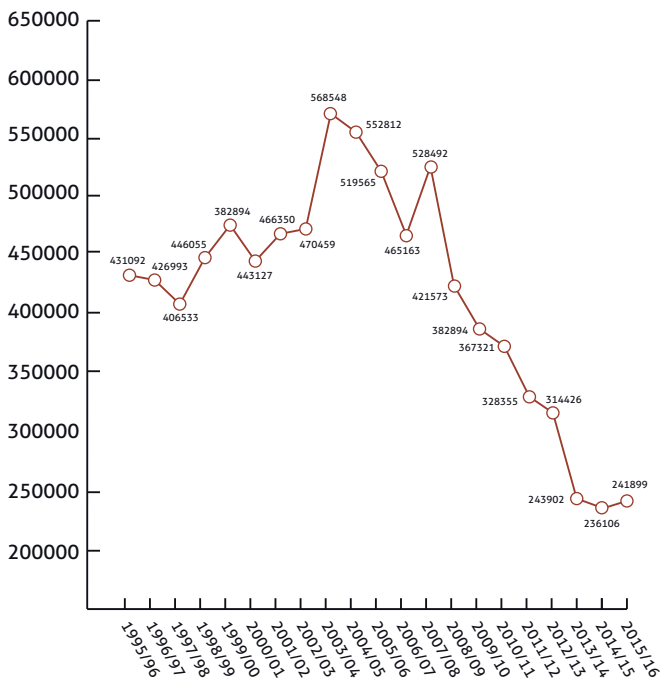

Weitere Statistiken unter
www.jagdverband.de

Quelle: Deutscher Jagdverband, Handbuch 2017