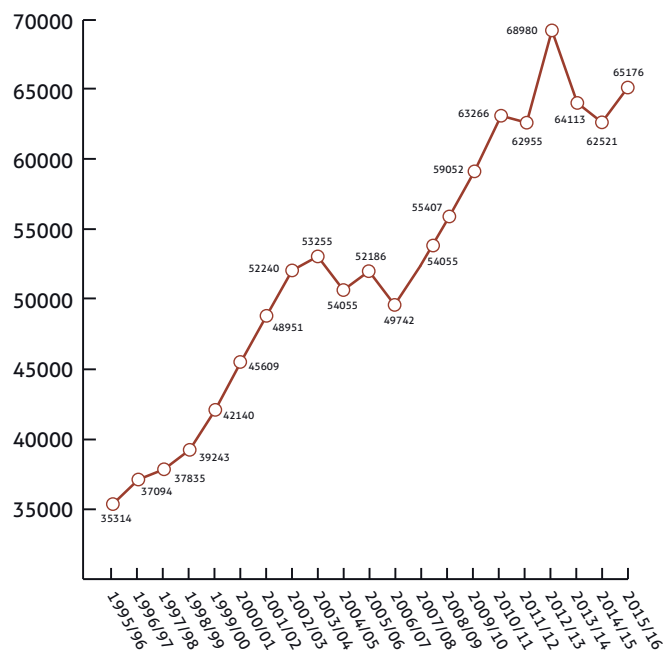

Weitere Statistiken unter
www.jagdverband.de

Quelle: Deutscher Jagdverband, Handbuch 2017