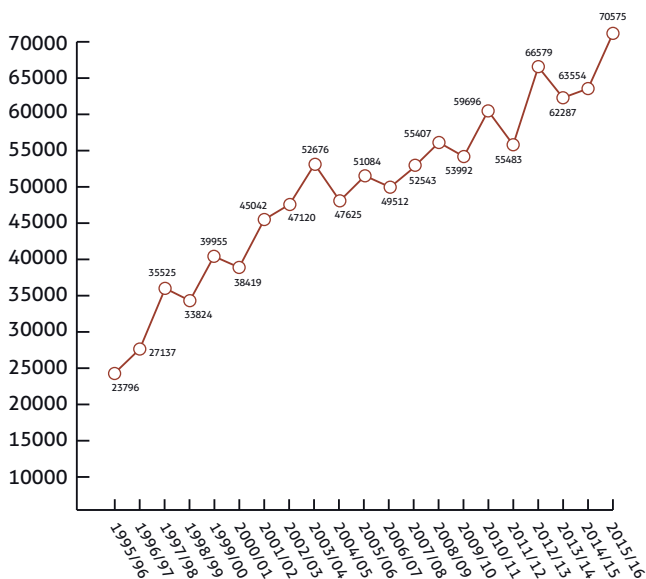

Weitere Statistiken unter
www.jagdverband.de

Quelle: Deutscher Jagdverband, Handbuch 2017